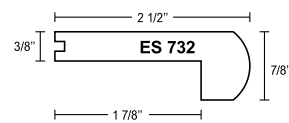

NEZ DE MARCHES

Les nez de marches sont indispensables à l'installation de plancher de bois franc faisant la jonction à un escalier, rampe ou podium.

NEZ DE MARCHES CARRÉS

NEZ DE MARCHES POUR LAMINÉ

Les nez de marches sont indispensables à l'installation de plancher laminé ou ingénierie faisant la jonction à un escalier, rampe ou podium.

EMBALLAGE

- Emballage individuel shrink-wrap pour une protection optimale des produits.
- Identification des produits avec code-barre pour un suivi précis.
- Boîtes en carton épais pour éviter les bris pendant le transport.