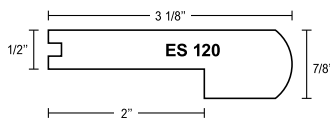

NEZ DE MARCHES

Les nez de marches sont indispensables à l'installation de plancher de bois franc faisant la jonction à un escalier, rampe ou podium.

NEZ DE MARCHES CARRÉS

NEZ DE MARCHES POUR LAMINÉ

Les nez de marches sont indispensables à l'installation de plancher laminé ou ingénierie faisant la jonction à un escalier, rampe ou podium.

EMBALLAGE

- Emballage individuel shrink-wrap pour une protection optimale des produits.
- Identification des produits avec code-barre pour un suivi précis.
- Boîtes en carton épais pour éviter les bris pendant le transport.